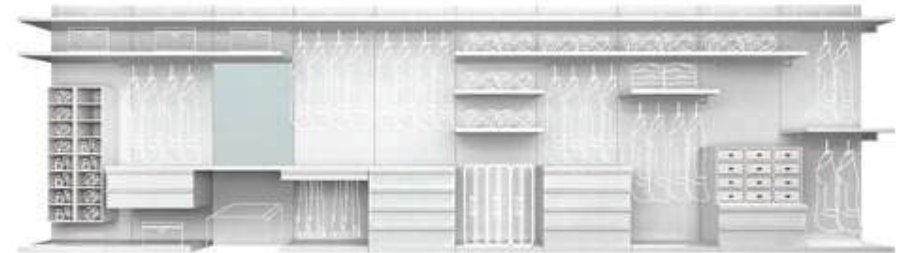

ขนาด 360 x 120 mm.

ใช้ได้กับลิ้นชัก กว้างไม่น้อยกว่า 450 mm. สูง 157 mm.

Bernia Hinge

Estonis Hinge

These three units can be Customized, others units are standard.

KUHLMANN INTERNATIONAL.
WALK-IN CLOSET

KUHLMANN INTERNATIONAL.
WALK-IN CLOSET