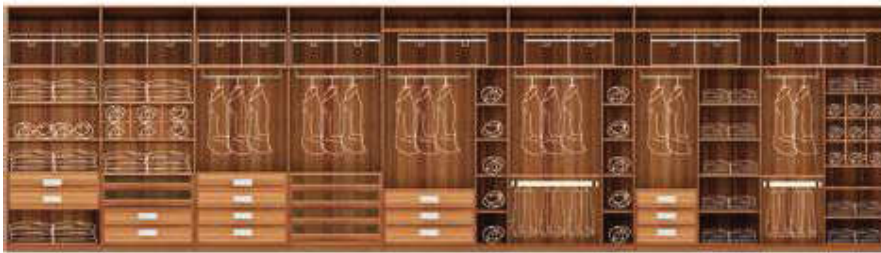

Standard Product Information

ขนาด 367,559 x 1000 x 25 mm.

กรอบ Shelf อลูมิเนียมและราวแขวน

สามารถเปลี่ยนสีได้ Chocolate, Gold, Aluminum

Accessories Multi-functionnal Hoalth Guarg

Standard Product Information

ขนาด 360 x 120 mm.

ใช้ได้กับลิ้นชัก กว้างไม่น้อยกว่า 450 mm. สูง 157 mm.

Bernia Hinge

Estonis Hinge

These three units can be Customized, others units are standard.

KUHLMANN INTERNATIONAL.
WALK-IN CLOSET

KUHLMANN INTERNATIONAL.
WALK-IN CLOSET