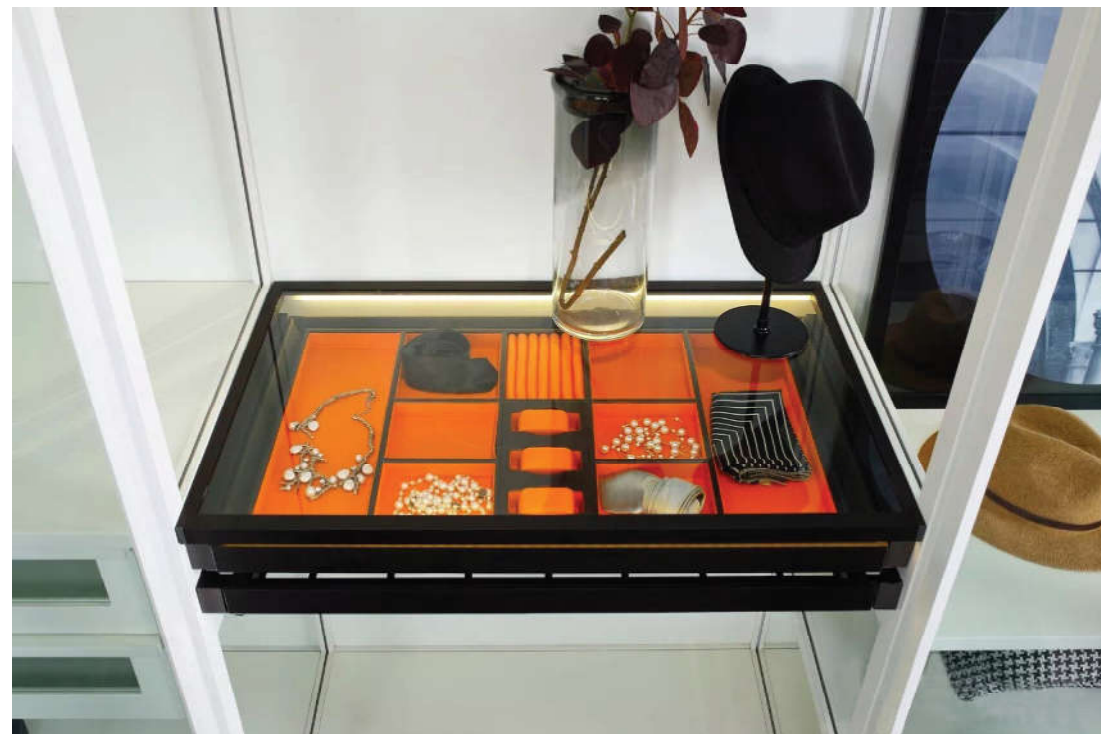

ขนาด 600-900 x 2400 mm.

เฟรมอลูมิเนียม มีให้เลือก 2 สี Chocolate, Gold

มาตรฐานกระจกที่สามารถเลือกได้

กระจกใส, กระจกฝ้า

สามารถเลือก กระจกใสสีชา, กระจกใสสีเทา, กระจกใสสีเทาลายรังผึ้ง (คิดราคาเพิ่ม)

Stretch

Standard Product Information

ขนาด 242 x 536 x 949 mm.

กระจกแต่งตัวภายในตู้ สามารถดึงและหมุนมาใช้งานได้

เมื่อใช้เสร็จหมุนเก็บไว้ภายในตู้เพื่อประหยัดพื้นที่ในการใช้สอย

Accessories Jewelry Tray

Standard Product Information

ขนาด 600,900 x 500 x 50 mm.