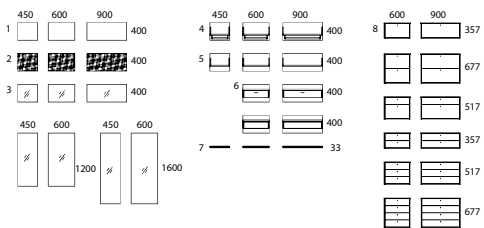

KUHLMANN INTERNATIONAL.
WALK-IN CLOSET