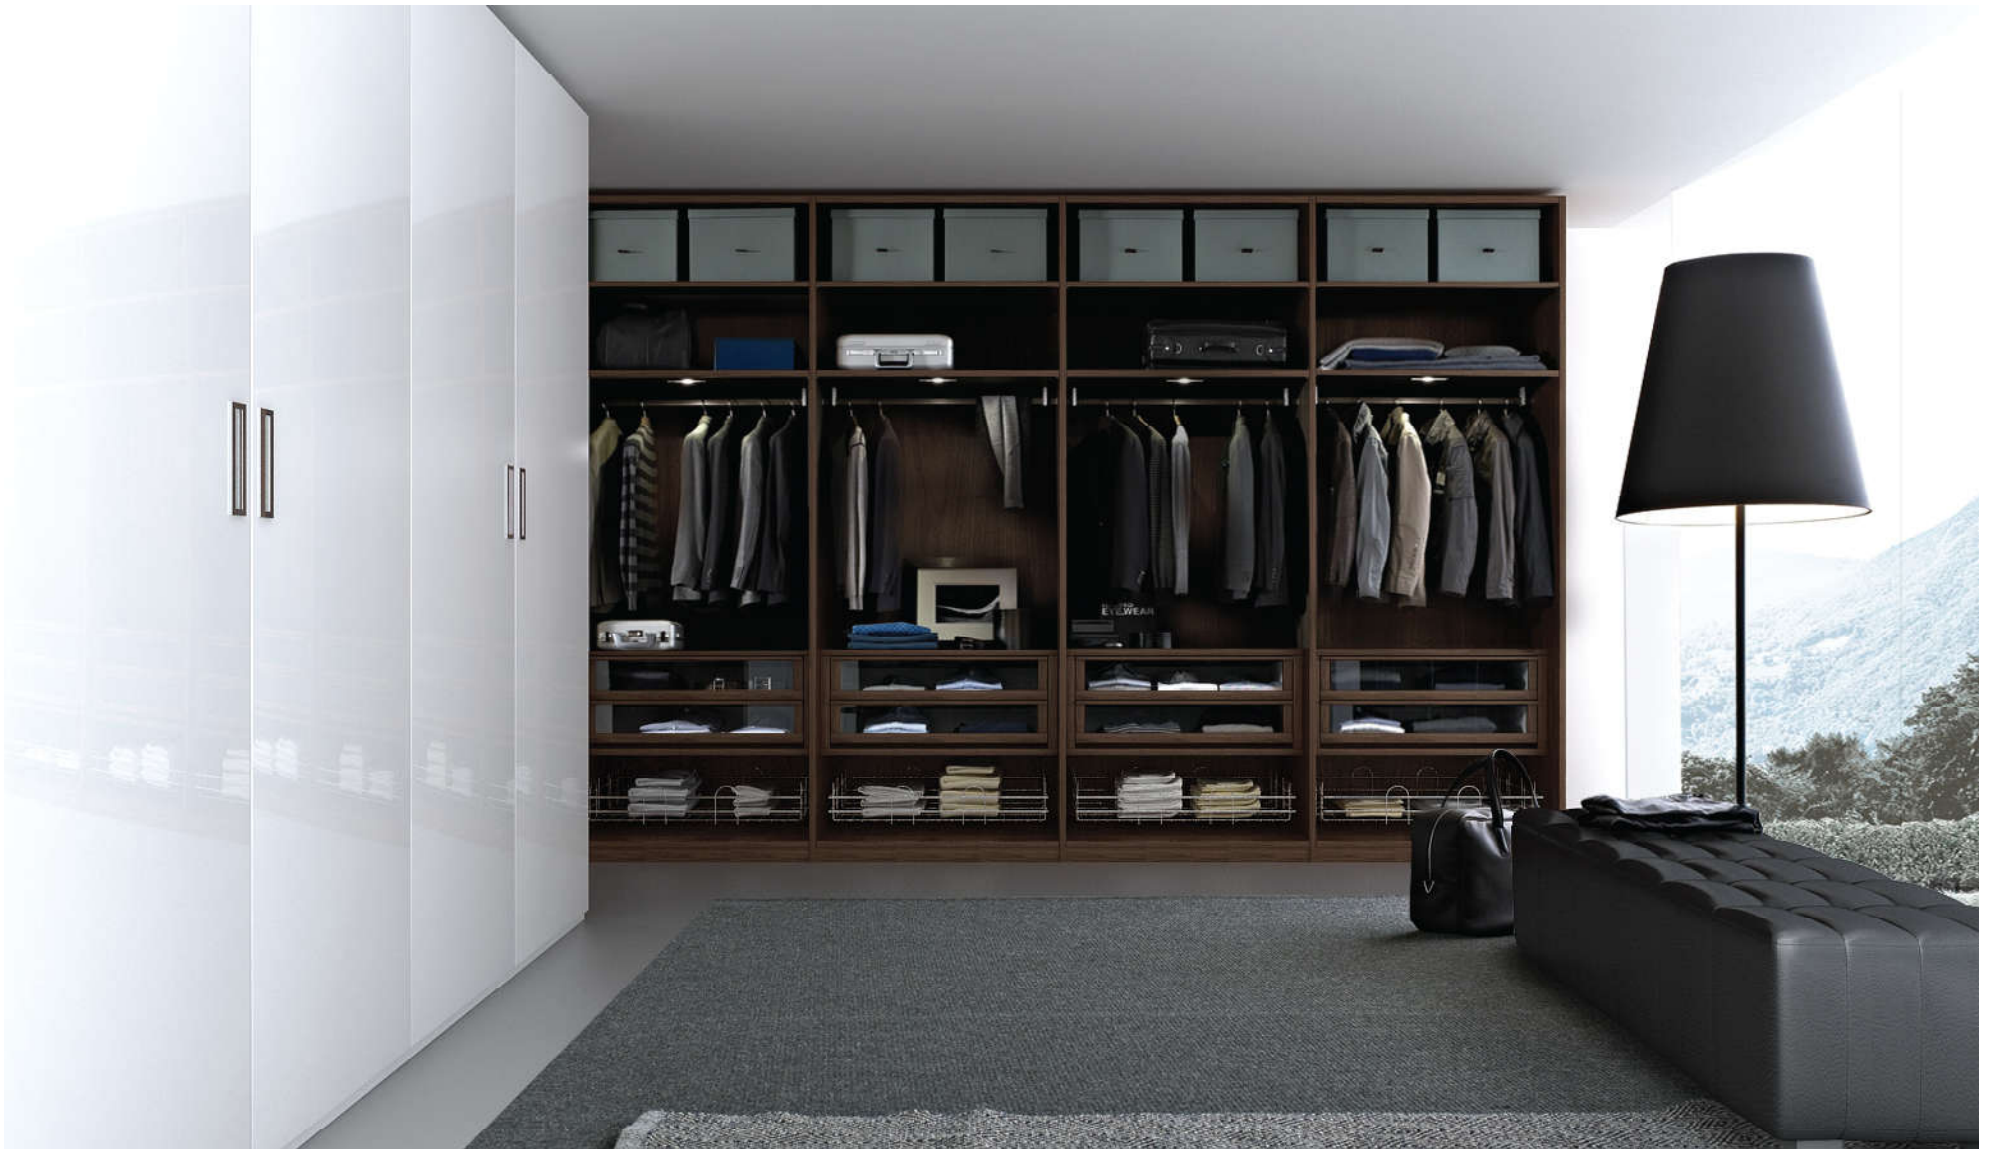

*สามารถเลือกวัสดุปิดผิวได้ราคาจะขึ้นอยู่กับพื้นที่และวัสดุ

Standard Product Information

ขนาด 1000 x 580 x 2400 mm

โครงตู้ไม้ พ้องชั้นมาตรฐาน SHILF, ราวแขวน

ลิ้นชัก วัสดุปิดผิววีเนียร์

Wall Mounted Closet

73,900.- /เมตร