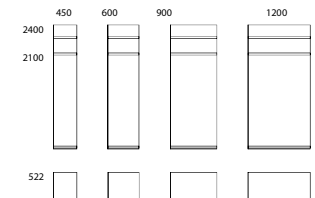

These three units can be Customized, others units are standard.