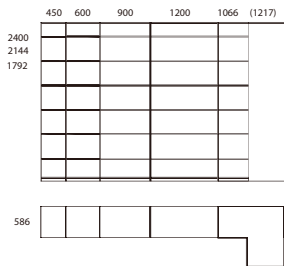

These three units can be Customized, others units are standard.