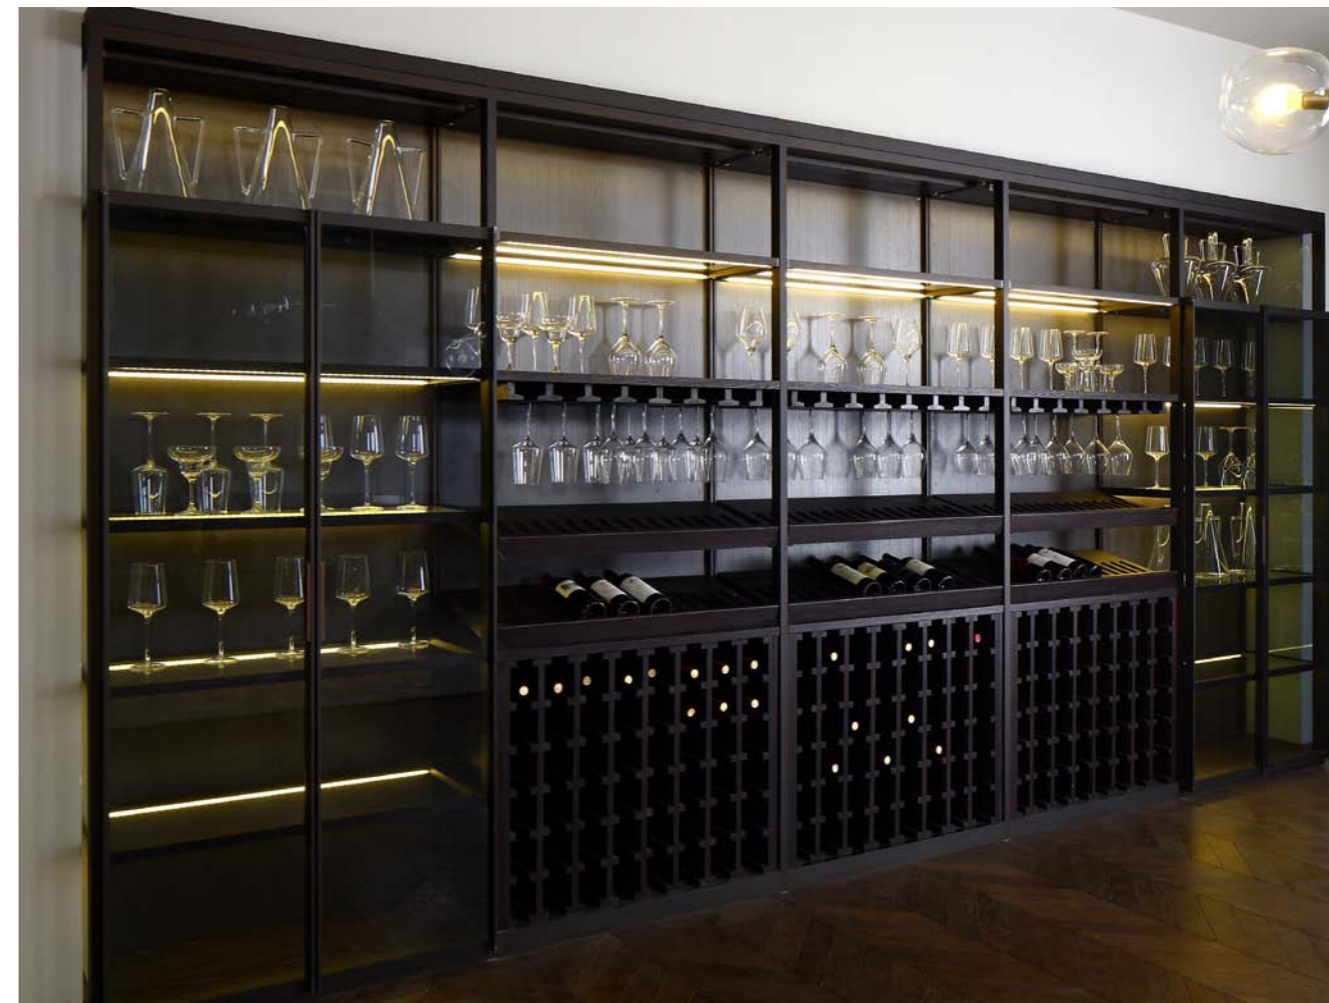

1,080,000.-

ราคาไม่รวมอุปกรณ์ไฟฟ้า

Wine Cabinet Bernia

Standard Product Information

ชุดตู้ไวท์ ขนาด 4.00 x 3.89 x 2.20 เมตร

โครงตู้อลูมิเนียม Chocolate

หน้าบานและชั้นปรับ เป็นกระจกนิรภัยกรอบอลูมิเนียม

ฟังก์ชันวางขวดไวท์และแขวนแก้วไวท์ เป็นงานวีเนียร์ไม้จริง