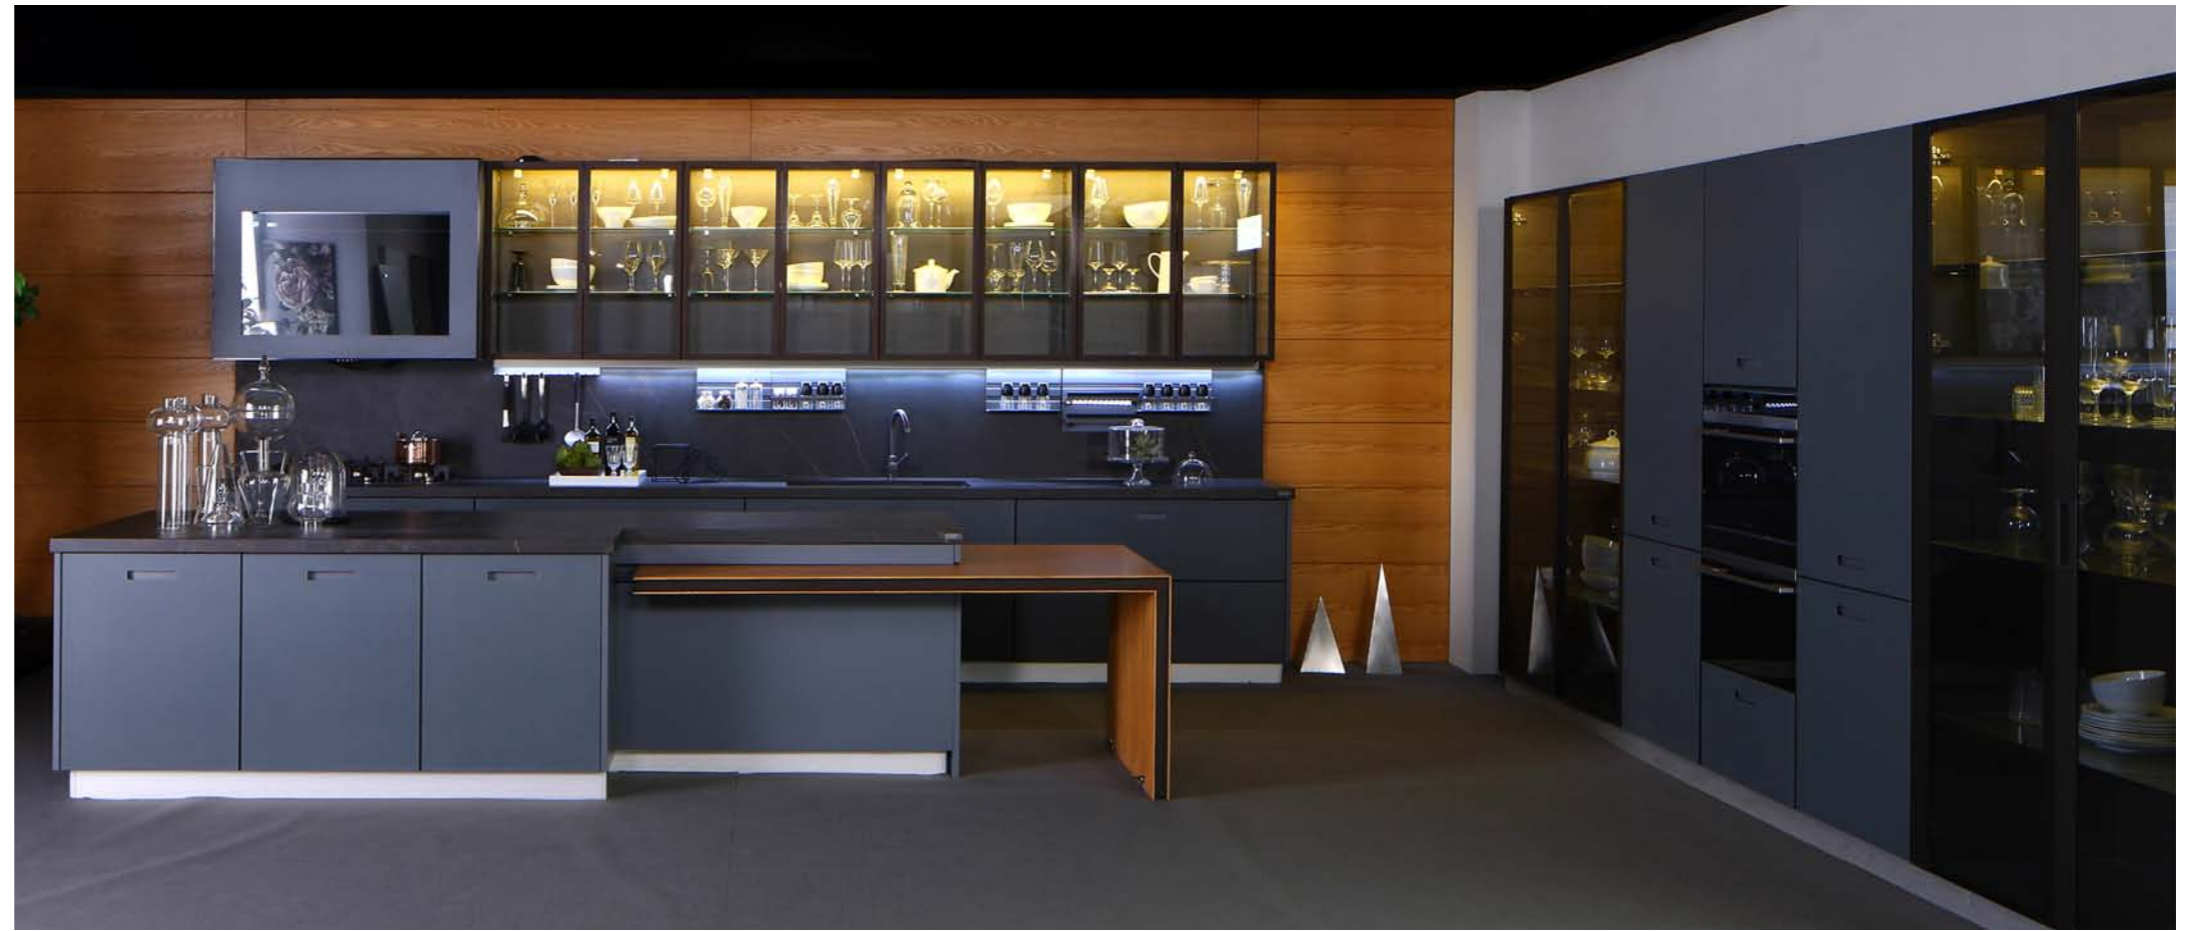

Vantican

629,900.-

ราคาไม่รวมเคาเตอร์ Island และ อุปกรณ์ไฟฟ้า

Standard Product Information

ชุดครัว I-Shape 3.6 เมตร
ตู้แขวนกระจกขอบ Aluminum Chocolate
ตู้พื้นหน้าบานกระจกพื้นสีขอบ Aluminum Chocolate
รางลิ้นชัก Soft-close สี Gold, Rpse Gold ของ Blum
บานเปิดบานพับ Soft-close Blum Top หินควอทซ์