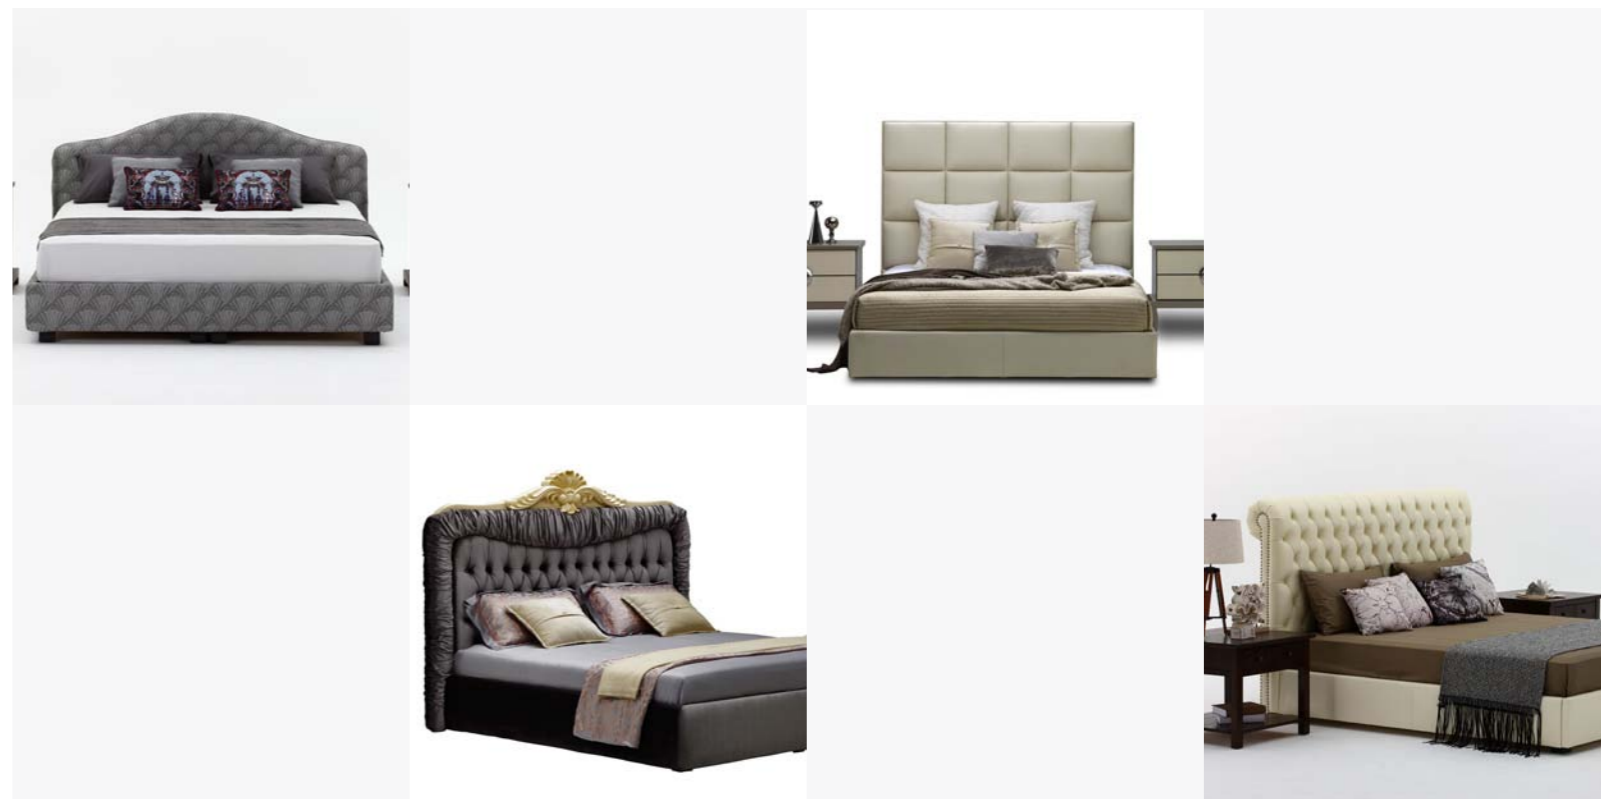

www.gratiathailand.com

Bed

เตียง Kuhlmann มี 2 สไตล์ให้เลือก คือ สไตล์โมเดิร์น และ American Classical เพื่อการนอนหลับพักผ่อนอย่างมีความสุขทุกค่ำคืน โครงสร้างเตียงผลิตจากไม้ที่ได้มาตรฐาน E1 (European Standard Class 1) ระดับสารฟอร์มัลดีไฮด์มีค่าไม่เกิน 0.14 มิลลิกรัม . / ลิตร มาตรฐานด้านสิ่งแวดล้อมของ Kuhlmann การปล่อยสารฟอร์มัลดีไฮด์น้อยกว่า 0.5 มิลลิกรัม . / ลิตร ทำให้ไม่เกิดการระคายเคืองกับระบบทางเดินหายใจ และไม่มีกลิ่นฉุน หรือ แสบตา