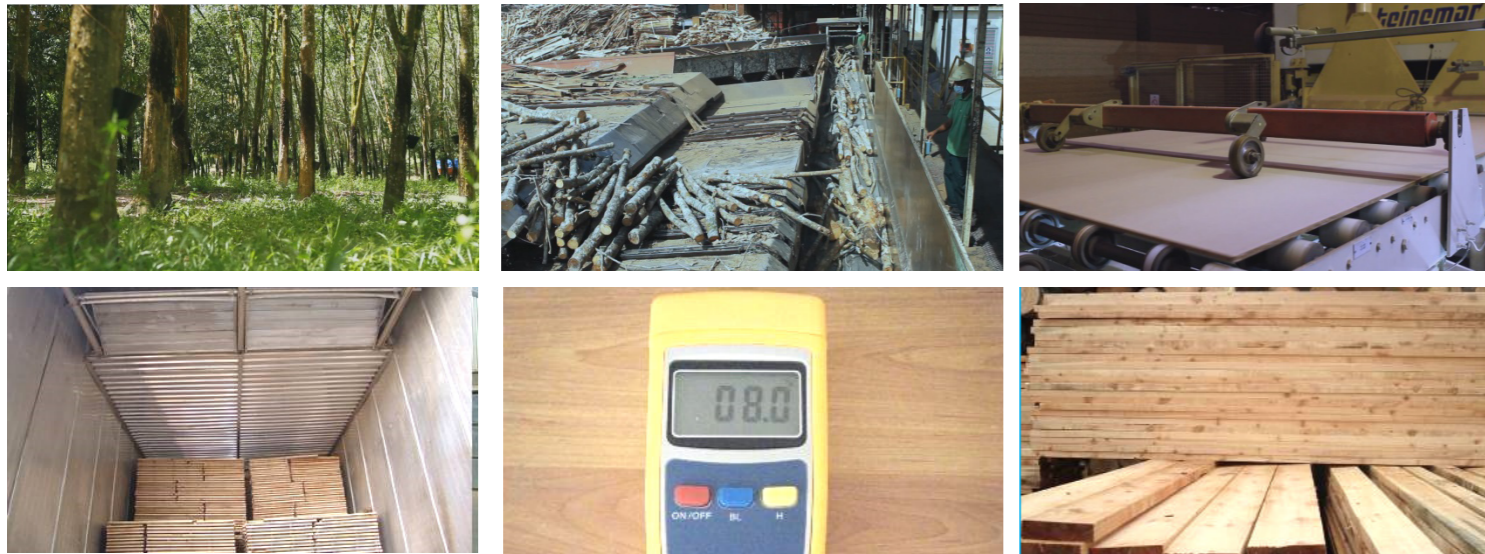

1.80 เมตร
ขนาด W2140 x D2310 x H1270 mm.

2.00 เมตร
ขนาด W2340 x D2310 x H1270 mm.

PERFECT DETAILS

เพราะทุกรายละเอียดคือความสมบูรณ์แบบ เราจึงคัดสรรวัสดุอย่างดี ได้มาตรฐานโลก มีคุณภาพน่าเชื่อถือ

ไม้สำหรับผลิตเตียง ใช้ไม้ยางพารา ที่ทางบริษัท Kuhlmann ปลูกเองจาประเทศมาเลเซีย ผ่านขั้นตอนการแปรรูปเนื้อไม้ มากกว่า 20 ขั้นตอน โดยเครื่องจักรที่มาจากเยอรมัน เอามาอบแห้งไม้ โดยใช้อุณหภูมิสูงถึง 180 องศา นานถึง 48 ชั่วโมง ให้อายุไม้มีความชื้นระหว่าง 8%-17% ซึ่งเป็นมาตรฐานเดียวกับยุโรป เพื่อให้มีความยืดหยุ่นที่พอดีและแข็งแรง จุดแข็งของการใช้ไม้แผ่นในการทำโครงโซฟา ใช้แบบกึ่งแผ่นโดยที่ไม่ได้นำมาต่อกันและมีความหนาของแผ่นไม้สูงถึง 50*40 มิลลิเมตร