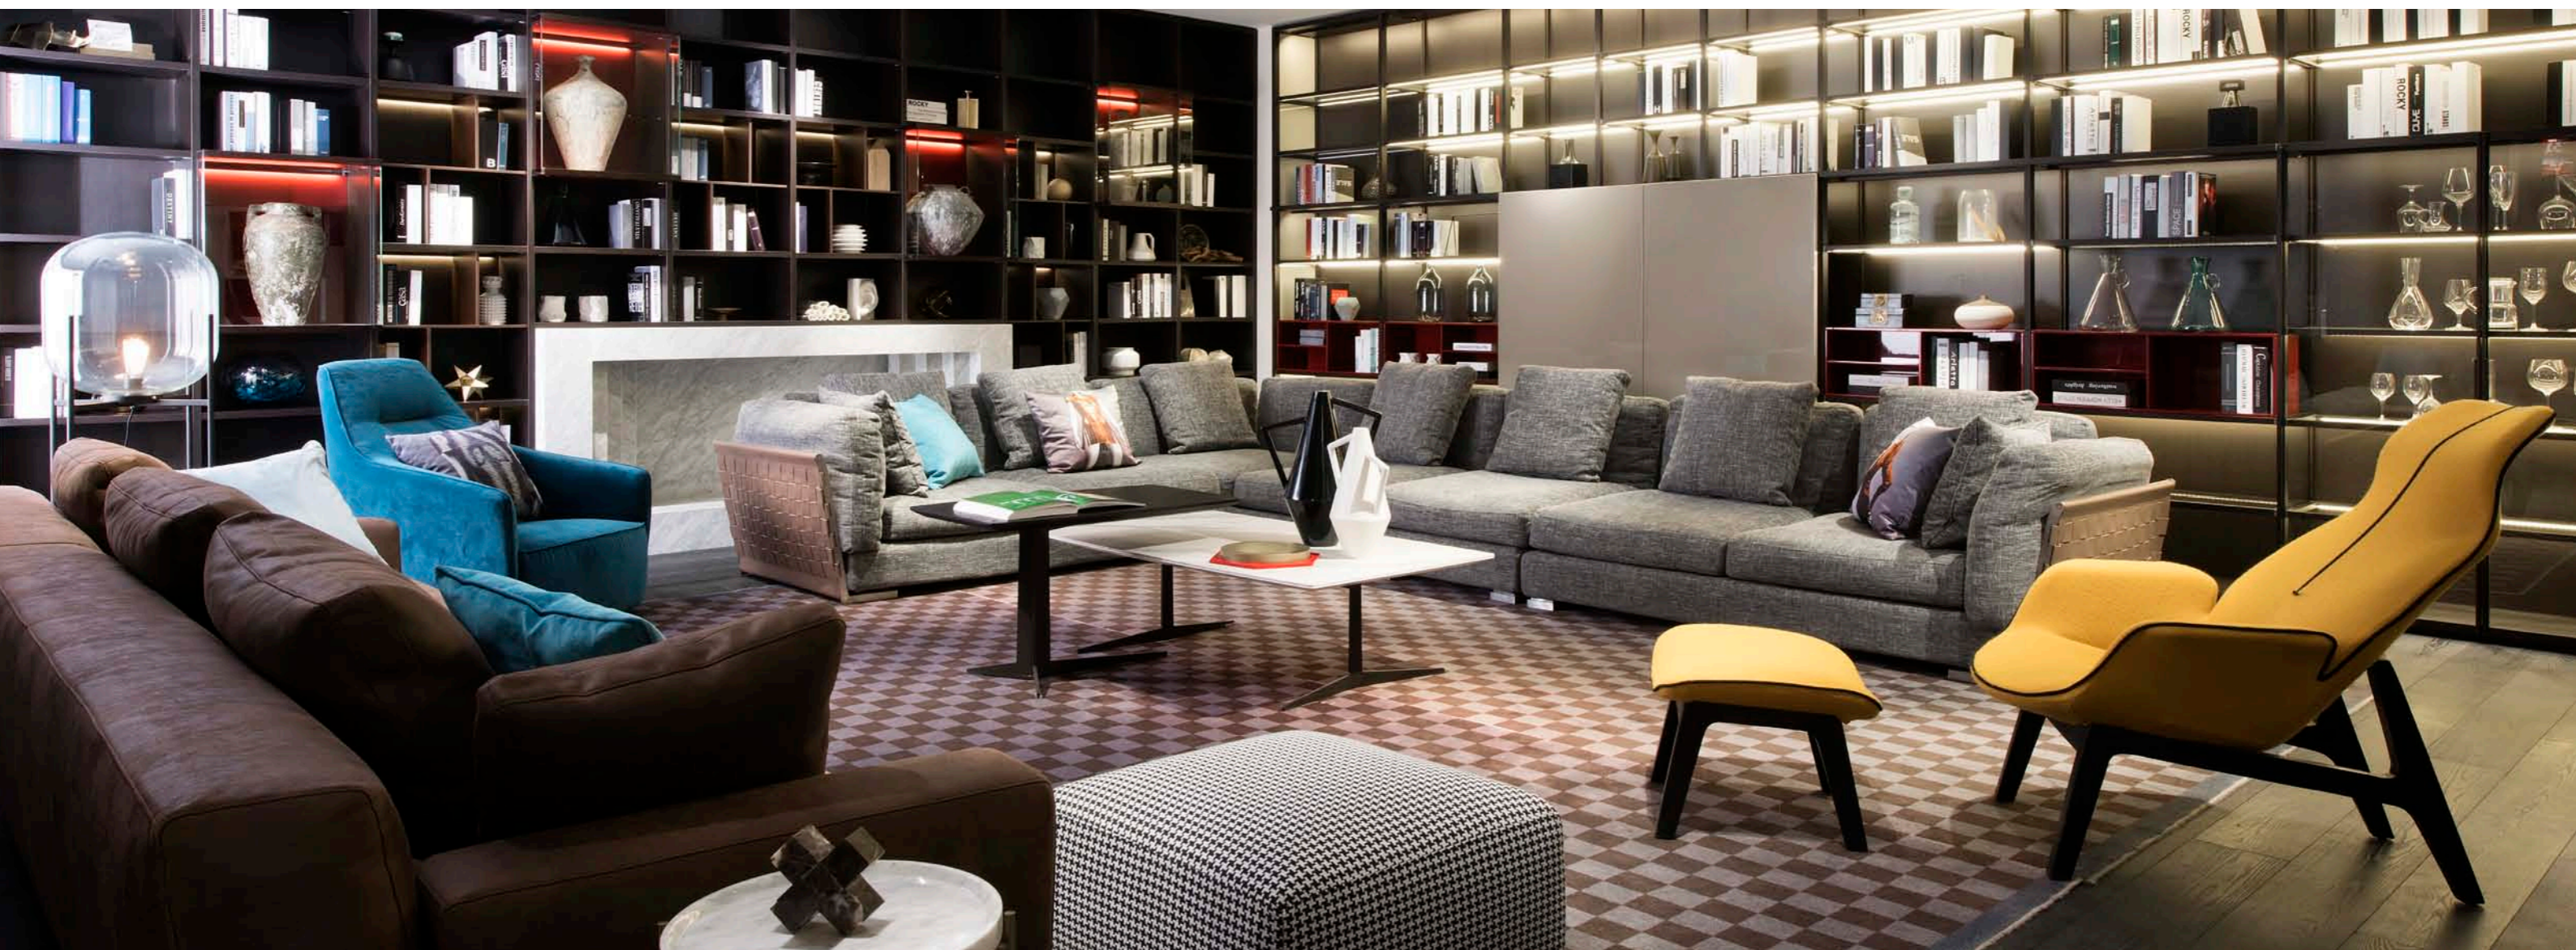

www.gratiathailand.com

Cabinet

Cabinet Living Room

Wood frame Bookcase

258,900.-

ราคาไม่รวมเคอร์เตอร์ Island และ อุปกรณ์ไฟฟ้า

Standard Product Information

ตู้หนังสือ Style Contemporary ที่เน้นความเรียบง่าย สะท้อนกลิ่นอายของความเป็นตะวันออกผ่านวัสดุและงานออกแบบ แต่ก็ยังไม่ทิ้งลูกเล่นของความทันสมัย ที่เข้ากันได้อย่างลงตัว โครงตู้หนังสือแบบโครงไม้สีเข้ม ซ่อนเส้นไฟในตัวโชว์กระจก สลับกับการเล่นลวดลายของเส้นอลูมิเนียมสี ROSE GOLD