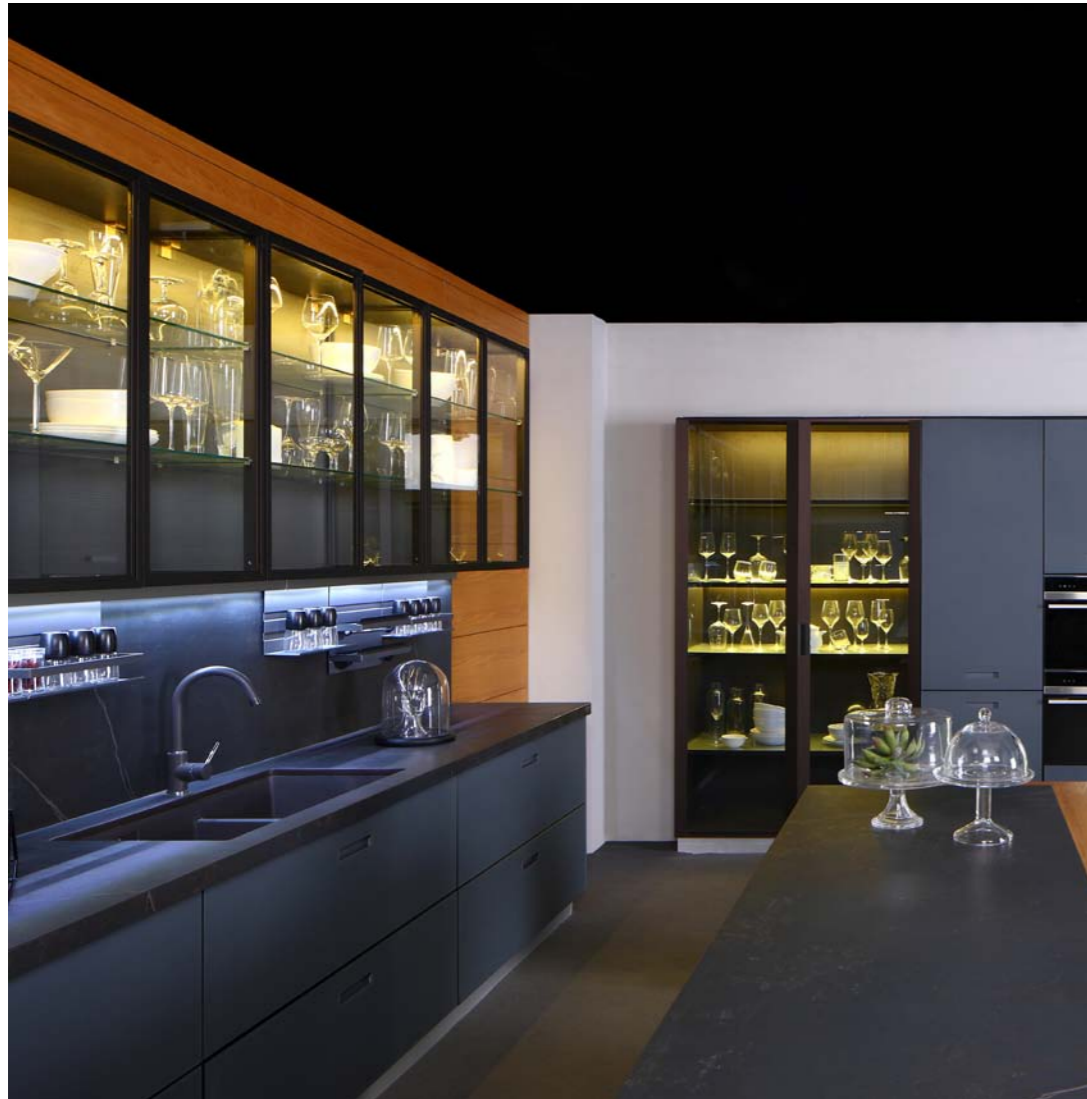

Vantican

629,900.-

ราคาไม่รวมเคาเตอร์ Island และ อุปกรณ์ไฟฟ้า

Standard Product Information

ชุดครัว I-Shape 3.6 เมตร
ตู้แขวนกระจกขอบ Aluminum Chocolate
ตู้พื้นหน้าบานกระจกพื้นสีขอบ Aluminum Chocolate
รางลิ้นชัก Soft-close สี Gold, Rpse Gold ของ Blum
บานเปิดบานพับ Soft-close Blum Top หินควอทซ์