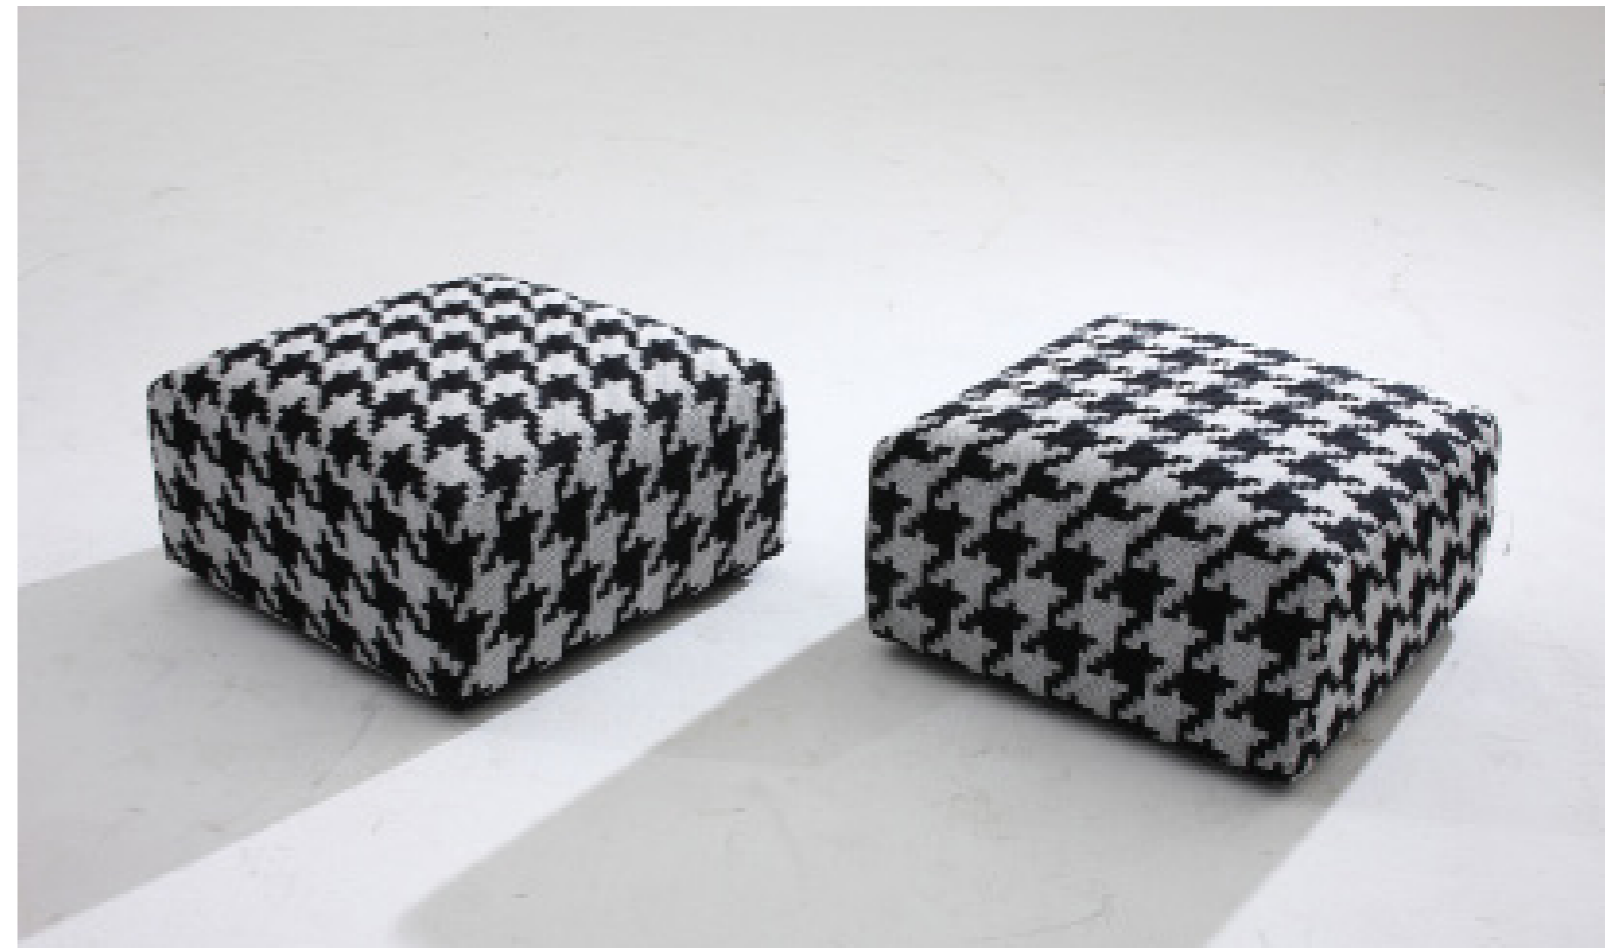

MARAVIA FOOT STOOL

Stool

ขนาด W630 x D630 x H330 mm.

	C	D	P	R
	10,900	11,900	16,900	29,900