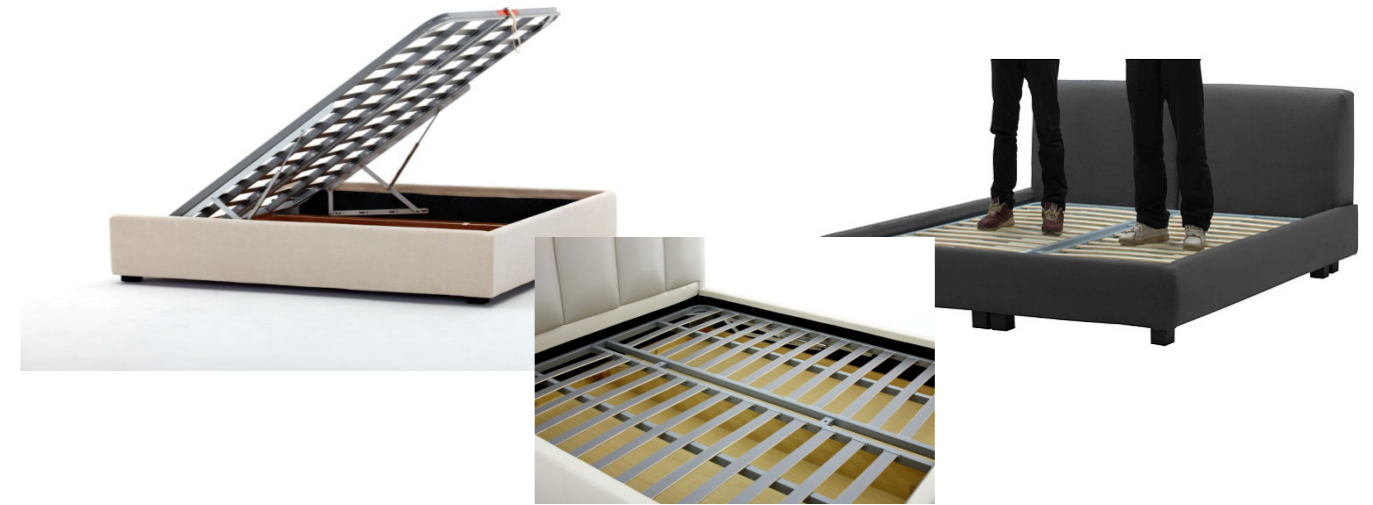

โครงสร้างพื้นของเตียงผลิตจากไม้วีเนียร์ ด้วยไม้ดัดโค้งมีความหนาและแข็งแรงทนทานเป็นพิเศษ ช่วยกระจายน้ำหนักตัวเวลาอน ระบายอากาศได้ดี ระบบเตียงได้มาตรฐานระดับโลก

ติดตั้งโซลีสแตนเลส ที่ใช้ระบบไฮดรอลิกคุณภาพสูง เพื่อสะดวกสบาย ไม่ต้องออกแรงยกฟูก เมื่อเวลาคุณเปลี่ยนผ้าปูที่นอน
โครงสร้างพื้นไม้ดัดโค้ง สำหรับรับน้ำหนักของตัวโครงไม้ดัดโค้ง เพื่อให้รับน้ำหนักได้ดีมากยิ่งขึ้น
ติดตั้งแผ่นเหล็กสามเหลี่ยมด้านในเพื่อป้องกันไม่ให้โครงสร้างของเตียงเปลี่ยนรูป