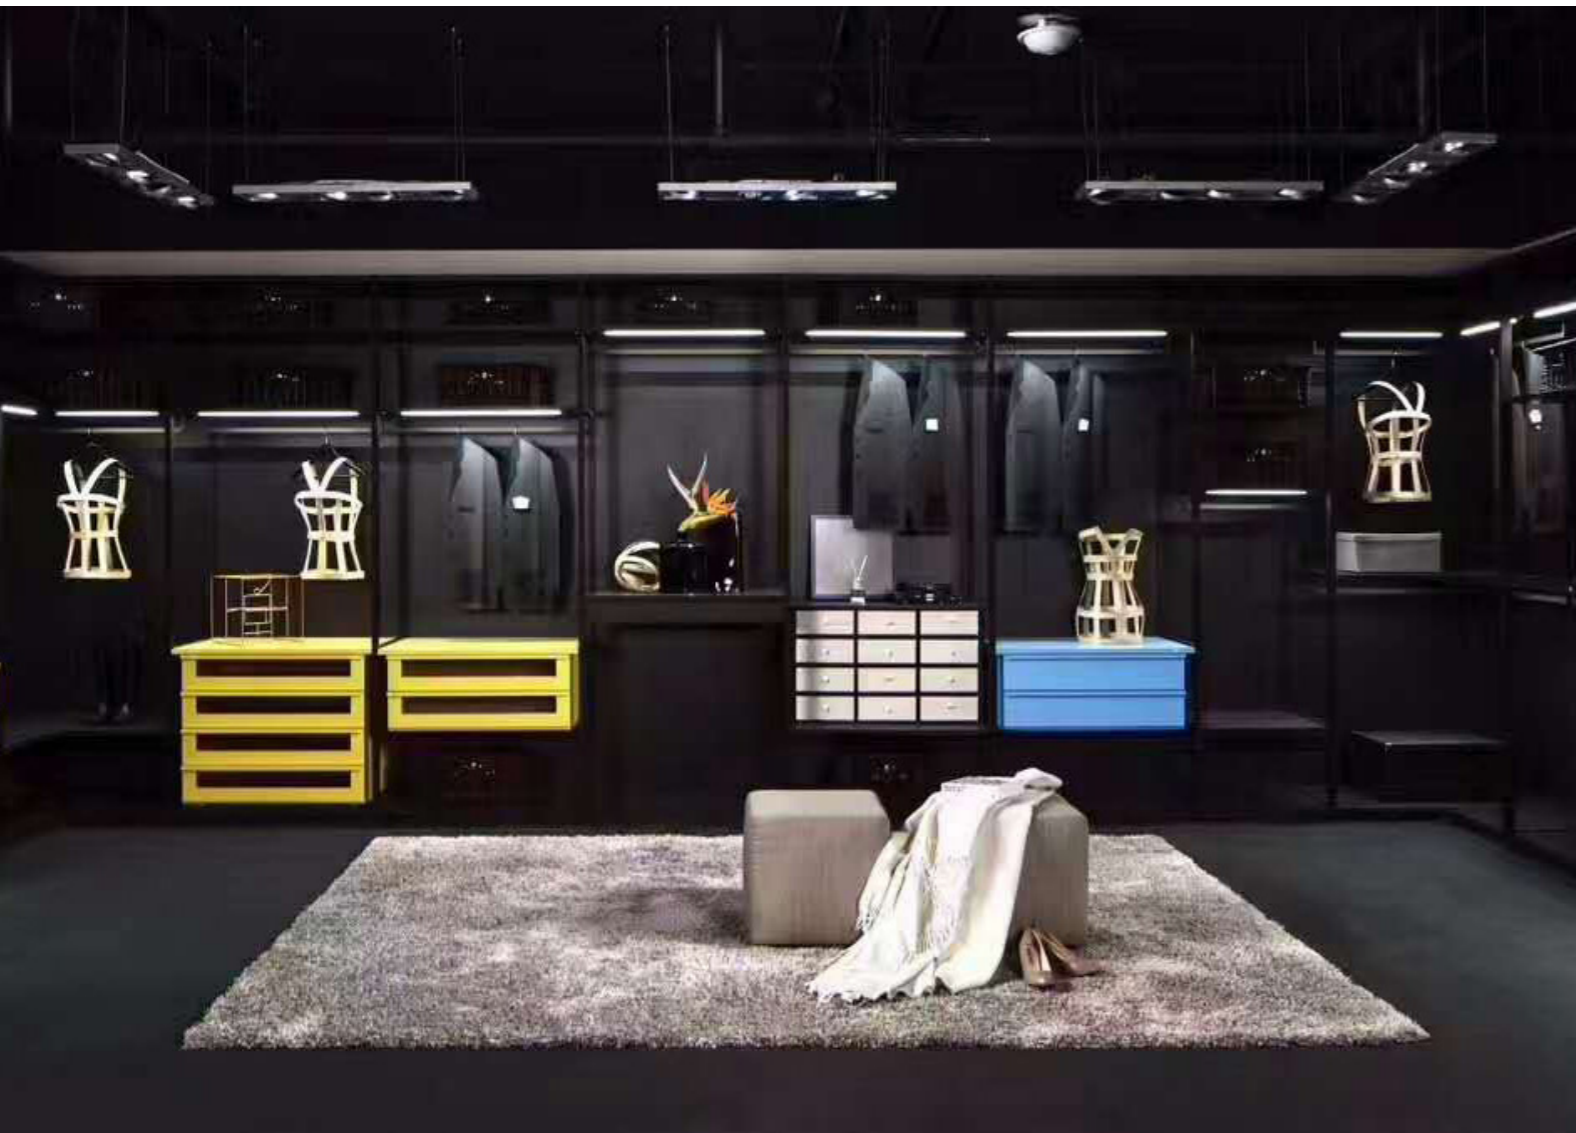

Aluminium Frame Closet

89,900.- /เมตร

สามารถเลือกวัสดุปิดผิวได้ราคาจะขึ้นอยู่กับพื้นที่และวัสดุ

Standard Product Information

ขนาด 1000 x 587 x 2400 mm

โครงตู้ไม้ พังชั้นมาตรฐาน SHILF, ราวแขวน, ลูกลั่นชัก