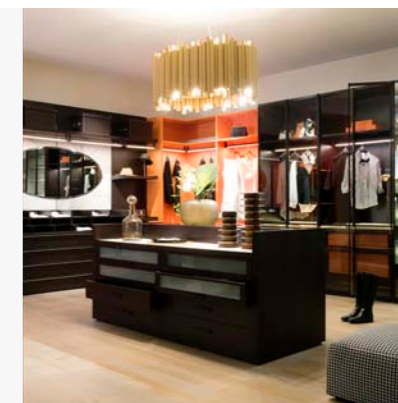

www.gratiathailand.com

Wardrobe

ปฏวัติ Walk-in closet กับครั้งในประเทศไทย ที่ยังไม่เคยมีที่ไหนมาก่อน สุนัขกรรมแห่งงาน ดีไซน์ ราวหมุนอัจฉริยะ ที่ใช้งานผ่านรีโมทคอนโทรล หรือผ่านบน Smart Phone เพียงปลายนิ้ว สัมผัส