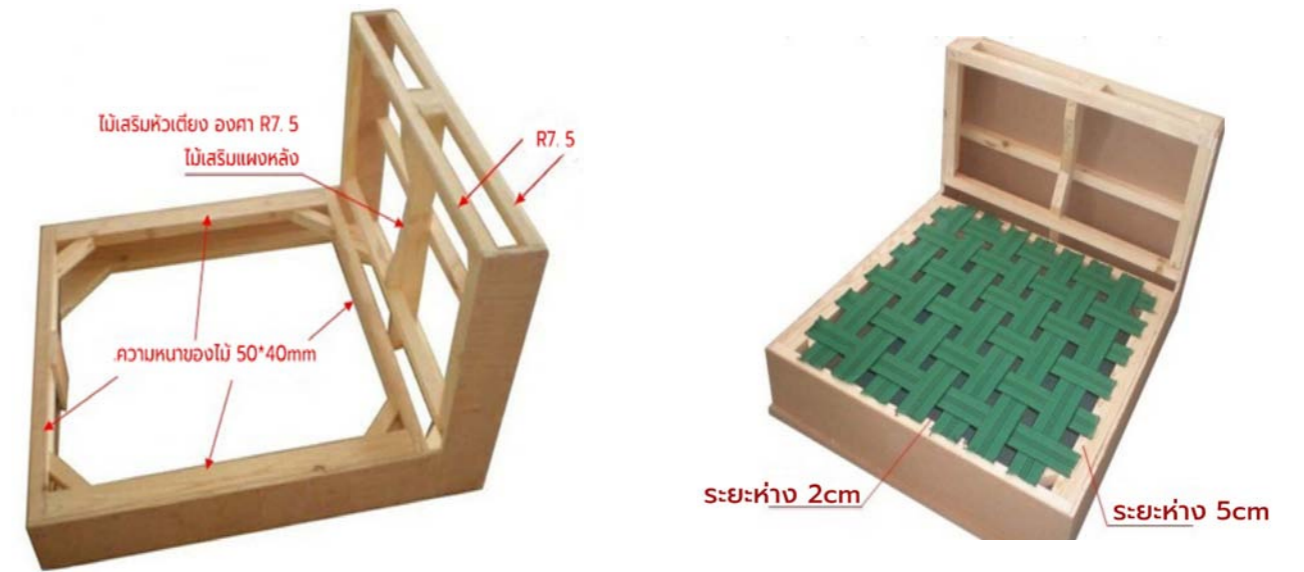

PERFECT DETAILS

เพราะทุกรายละเอียดคือความสมบูรณ์แบบ เราจึงคัดสรรวัสดุอย่างดี ได้มาตรฐานโลก มีคุณภาพน่าเชื่อถือ

ไม้สำหรับผลิตเตียง ใช้ไม้ยางพารา ที่ทางบริษัท Kuhlmann ปลูกเองจาประเทศมาเลเซีย ผ่านขั้นตอนการแปรรูปเนื้อไม้ มากกว่า 20 ขั้นตอน โดยเครื่องจักรที่มาจากเยอรมัน เอามาอบแห้งไม้ โดยใช้อุณหภูมิสูงถึง 180 องศา นานถึง 48 ชั่วโมง ให้อายุไม้มีความชื้นระหว่าง 8%-17% ซึ่งเป็นมาตรฐานเดียวกับยุโรป เพื่อให้มีความยืดหยุ่นที่พอดีและแข็งแรง จุดแข็งของการใช้ไม้แผ่นในการทำโครงโซฟา ใช้แบบกึ่งแผ่นโดยที่ไม่ได้นำมาต่อกันและมีความหนาของแผ่นไม้สูงถึง 50*40 มิลลิเมตร

เน้นการขึ้นโครง การเข้ามุมด้วยงานมือ (Hand made) ทั้งหมดโดยนำไม้ประสานกันให้ลงล็อกพอดี ทำให้มีความแข็งแรงมากกว่าที่ไม่ใช้กาวและปืนลมยิงตะปู การเสริมไม้เข้ามุมทั้ง 4 ด้าน จะทำให้โซฟามีความแข็งแรงมากขึ้น และรับน้ำหนักได้ดีขึ้นเมื่อใช้งานเป็นเวลานาน

สายพานสปริงที่มีคุณภาพสูง 70 มม. แต่ละตัวมีแถบยาง 120 เส้นที่มีเส้นใยเสริมแรงรองรับน้ำหนักได้ถึง 50 กิโลกรัมต่อ 1 เส้น