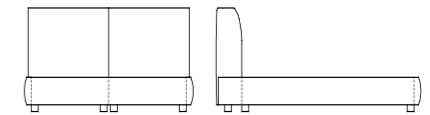

1.20 เมตร
ขนาด W1330 x D2165 x H1250 mm.

1.50 เมตร
ขนาด W1630 x D2165 x H1250 mm.

1.80 เมตร
ขนาด W1930 x D2165 x H1250 mm.

2.00 เมตร
ขนาด W2130 x D2165 x H1250 mm.

	C	D	P	R
1.20 เมตร	32,900	39,900	60,900	134,900
1.50 เมตร	34,900	42,900	66,900	142,900
1.80 เมตร	37,900	45,900	71,900	150,900
2.00 เมตร	39,900	49,900	78,900	164,900